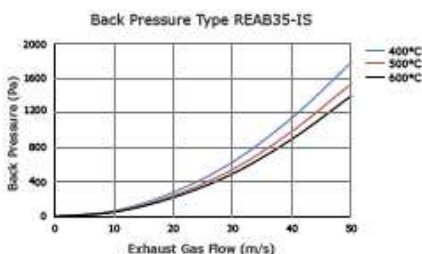

EXHAUST SILENCERS

Type REAB35-IS

Damping level 35 dB(A) with integrated Spark Arrestor

| Article. No | A (inch) | NB (mm) | Pipe (mm) | B (mm) | C (mm) | D (mm) | Weight (mass) |
|-------------|----------|---------|-----------|--------|--------|--------|---------------|
| 14120000015 | 1.5" | 40 | 48.3 | 200 | 750 | 900 | 10 kg |
| 14120000020 | 2" | 50 | 60.3 | 200 | 750 | 900 | 15 kg |
| 14120000025 | 2.5" | 60 | 76.1 | 260 | 850 | 1000 | 22 kg |
| 14120000030 | 3" | 80 | 88.9 | 310 | 850 | 1000 | 30 kg |
| 14120000040 | 4" | 100 | 114.3 | 360 | 1270 | 1500 | 50 kg |
| 14120000050 | 5" | 125 | 139.7 | 400 | 1270 | 1500 | 65 kg |
| 14120000060 | 6" | 150 | 168.3 | 475 | 1500 | 1750 | 125 kg |
| 14120000080 | 8" | 200 | 219.1 | 560 | 1750 | 2000 | 170 kg |
| 14120000100 | 10" | 250 | 273.0 | 635 | 2250 | 2500 | 250 kg |
| 14120000120 | 12" | 300 | 323.9 | 760 | 2500 | 2750 | 320 kg |
| 14120000140 | 14" | 350 | 355.6 | 800 | 2750 | 3000 | 410 kg |
| 14120000160 | 16" | 400 | 406.4 | 860 | 3000 | 3250 | 500 kg |
| 14120000180 | 18" | 450 | 457.2 | 910 | 3250 | 3500 | 565 kg |
| 14120000200 | 20" | 500 | 508.0 | 960 | 3500 | 3750 | 640 kg |