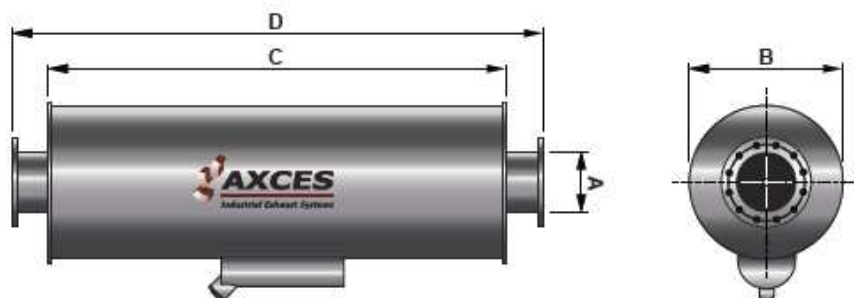

EXHAUST SILENCERS

Type REAB35-IS

Damping level 35 dB(A) with integrated Spark Arrestor

| Article. No | A (inch) | NB (mm) | Pipe (mm) | B (mm) | C (mm) | D (mm) | Weight (mass) |
|-------------|----------|---------|-----------|--------|--------|--------|---------------|
| 14120000015 | 1.5" | 40 | 48.3 | 200 | 750 | 900 | 10 kg |
| 14120000020 | 2" | 50 | 60.3 | 200 | 750 | 900 | 15 kg |
| 14120000025 | 2.5" | 60 | 76.1 | 260 | 850 | 1000 | 22 kg |
| 14120000030 | 3" | 80 | 88.9 | 310 | 850 | 1000 | 30 kg |
| 14120000040 | 4" | 100 | 114.3 | 360 | 1270 | 1500 | 50 kg |
| 14120000050 | 5" | 125 | 139.7 | 400 | 1270 | 1500 | 65 kg |
| 14120000060 | 6" | 150 | 168.3 | 475 | 1500 | 1750 | 125 kg |
| 14120000080 | 8" | 200 | 219.1 | 560 | 1750 | 2000 | 170 kg |
| 14120000100 | 10" | 250 | 273.0 | 635 | 2250 | 2500 | 250 kg |
| 14120000120 | 12" | 300 | 323.9 | 760 | 2500 | 2750 | 320 kg |
| 14120000140 | 14" | 350 | 355.6 | 800 | 2750 | 3000 | 410 kg |
| 14120000160 | 16" | 400 | 406.4 | 860 | 3000 | 3250 | 500 kg |
| 14120000180 | 18" | 450 | 457.2 | 910 | 3250 | 3500 | 565 kg |
| 14120000200 | 20" | 500 | 508.0 | 960 | 3500 | 3750 | 640 kg |