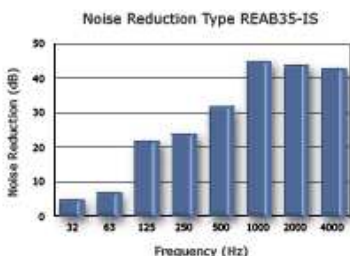

EXHAUST SILENCERS

Type REAB35-IS

Damping level 35 dB(A) with integrated Spark Arrestor

| Article. No | A (inch) | NB (mm) | Pipe (mm) | B (mm) | C (mm) | D (mm) | Weight (mass) |
|-------------|----------|---------|-----------|--------|--------|--------|---------------|
| 14120000015 | 1.5" | 40 | 48.3 | 200 | 750 | 900 | 10 kg |
| 14120000020 | 2" | 50 | 60.3 | 200 | 750 | 900 | 15 kg |
| 14120000025 | 2.5" | 60 | 76.1 | 260 | 850 | 1000 | 22 kg |
| 14120000030 | 3" | 80 | 88.9 | 310 | 850 | 1000 | 30 kg |
| 14120000040 | 4" | 100 | 114.3 | 360 | 1270 | 1500 | 50 kg |
| 14120000050 | 5" | 125 | 139.7 | 400 | 1270 | 1500 | 65 kg |
| 14120000060 | 6" | 150 | 168.3 | 475 | 1500 | 1750 | 125 kg |
| 14120000080 | 8" | 200 | 219.1 | 560 | 1750 | 2000 | 170 kg |
| 14120000100 | 10" | 250 | 273.0 | 635 | 2250 | 2500 | 250 kg |
| 14120000120 | 12" | 300 | 323.9 | 760 | 2500 | 2750 | 320 kg |
| 14120000140 | 14" | 350 | 355.6 | 800 | 2750 | 3000 | 410 kg |
| 14120000160 | 16" | 400 | 406.4 | 860 | 3000 | 3250 | 500 kg |
| 14120000180 | 18" | 450 | 457.2 | 910 | 3250 | 3500 | 565 kg |
| 14120000200 | 20" | 500 | 508.0 | 960 | 3500 | 3750 | 640 kg |